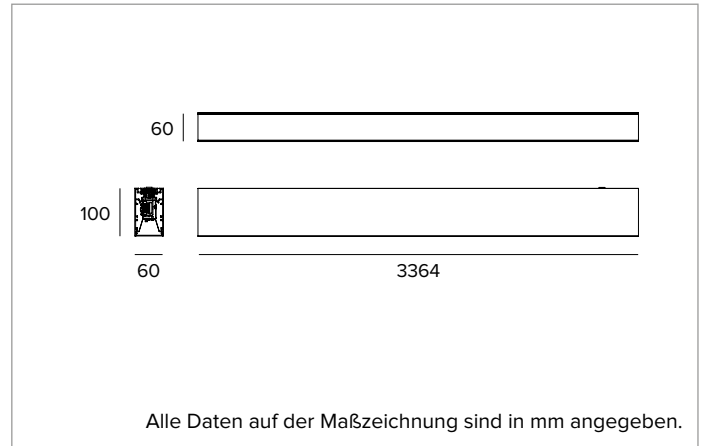

1T5755DA | LOGICO System - Decken/Pendelleuchte - Lichtbandmodul

Lineare LED-Leuchte für Deckenanbau- oder Pendelmontage

| | | | | | | |
|--------|-----------------------------|------------------|--------|------|-----------------------|------|
| | | 3000K | H(m) | D(m) | E _{max} (lx) | |
| | | Ra80 | | 72° | | |
| | | Fixture Power | 54W | 1 | 1.45 | 3336 |
| | | Source Flux | 7560lm | 2 | 2.90 | 834 |
| | | Fixture Flux | 4895lm | 3 | 4.35 | 371 |
| | | Efficacy | 91lm/W | 4 | 5.80 | 209 |
| TS1464 | I _{max} =441cd/klm | I _{max} | 3336cd | 5 | 7.26 | 133 |